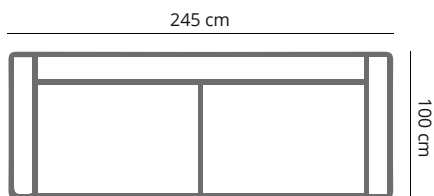

HAMPTON

SO35 3,5 zits