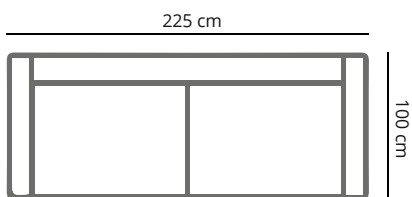

## PRODUCT AFMETING

<b>HOOGTE</b>	73 cm
<b>ZITDIEPTE</b>	65 cm
<b>ZITHOOGTE</b>	39 cm
<b>ARMHOOGTE</b>	73 cm
<b>ARMBREEDTE</b>	35 cm
<b>POOTHOOGTE</b>	15 cm

## HAMPTON

	3,5 zits	3 zits	2,5 zits	2 zits	loveseat	hocker
<b>afmetingen</b>	245 x 100 cm	225 x 100 cm	211 x 100 cm	194 x 100 cm	143 x 100 cm	90 x 60 cm
<b>code</b>	S035	S003	S025	S002	LS15	H024
<b>stofgroep a</b>	1715	1660	1585	1430	1299	649
<b>stofgroep b</b>	1775	1725	1665	1489	1349	699
<b>stofgroep c</b>	1899	1849	1765	1660	1430	799
<b>stofgroep d</b>	1999	1949	1799	1685	1499	860
<b>stofgroep e</b>	2099	2025	1899	1770	1585	899
<b>ingezonden stof</b>	1430	1395	1349	1320	1230	515
<b>metrage</b>	8,0 meter	7,5 meter	7,2 meter	6,8 meter	5,8 meter	2,0 meter

## HAMPTON

SO35 3,5 zits

SO03 3 zits

SO25 2,5 zits

SO02 2 zits

LS15 Loveseat

HO24 Hocker