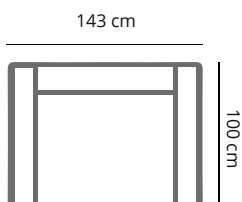

## PRODUCT AFMETING

<b>HOOGTE</b>	73 cm
<b>ZITDIEPTE</b>	65 cm
<b>ZITHOOGTE</b>	39 cm
<b>ARMHOOGTE</b>	73 cm
<b>ARMBREEDTE</b>	35 cm
<b>POOTHOOGTE</b>	15 cm

## HAMPTON

	3,5 zits	3 zits	2,5 zits	2 zits	loveseat	hocker
<b>afmetingen</b>	245 x 100 cm	225 x 100 cm	211 x 100 cm	194 x 100 cm	143 x 100 cm	90 x 60 cm
<b>code</b>	S035	S003	S025	S002	LS15	H024
<b>stofgroep a</b>	1715	1660	1585	1430	1299	649
<b>stofgroep b</b>	1775	1725	1665	1489	1349	699
<b>stofgroep c</b>	1899	1849	1765	1660	1430	799
<b>stofgroep d</b>	1999	1949	1799	1685	1499	860
<b>stofgroep e</b>	2099	2025	1899	1770	1585	899
<b>ingezonden stof</b>	1430	1395	1349	1320	1230	515
<b>metrage</b>	8,0 meter	7,5 meter	7,2 meter	6,8 meter	5,8 meter	2,0 meter

## HAMPTON

SO35 3,5 zits

SO03 3 zits

SO25 2,5 zits

SO02 2 zits

LS15 Loveseat

HO24 Hocker