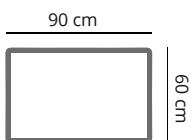

## PRODUCT AFMETING

<b>HOOGTE</b>	73 cm
<b>ZITDIEPTE</b>	65 cm
<b>ZITHOOGTE</b>	39 cm
<b>ARMHOOGTE</b>	73 cm
<b>ARMBREEDTE</b>	35 cm
<b>POOTHOOGTE</b>	15 cm

## HAMPTON

	3,5 zits	3 zits	2,5 zits	2 zits	loveseat	hocker
<b>afmetingen</b>	245 x 100 cm	225 x 100 cm	211 x 100 cm	194 x 100 cm	143 x 100 cm	90 x 60 cm
<b>code</b>	S035	S003	S025	S002	LS15	H024
<b>stofgroep a</b>	1715	1660	1585	1430	1299	649
<b>stofgroep b</b>	1775	1725	1665	1489	1349	699
<b>stofgroep c</b>	1899	1849	1765	1660	1430	799
<b>stofgroep d</b>	1999	1949	1799	1685	1499	860
<b>stofgroep e</b>	2099	2025	1899	1770	1585	899
<b>ingezonden stof</b>	1430	1395	1349	1320	1230	515
<b>metrage</b>	8,0 meter	7,5 meter	7,2 meter	6,8 meter	5,8 meter	2,0 meter

## HAMPTON

SO35 3,5 zits

SO03 3 zits

SO25 2,5 zits

SO02 2 zits

LS15 Loveseat

HO24 Hocker