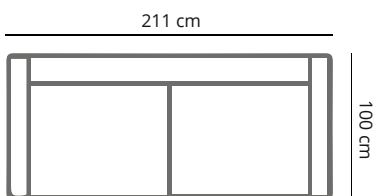

SO25 2,5 zits