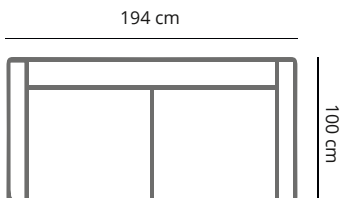

## PRODUCT AFMETING

<b>HOOGTE</b>	73 cm
<b>ZITDIEPTE</b>	65 cm
<b>ZITHOOGTE</b>	39 cm
<b>ARMHOOGTE</b>	73 cm
<b>ARMBREEDTE</b>	35 cm
<b>POOTHOOGTE</b>	15 cm

## HAMPTON

	3,5 zits	3 zits	2,5 zits	2 zits	loveseat	hocker
<b>afmetingen</b>	245 x 100 cm	225 x 100 cm	211 x 100 cm	194 x 100 cm	143 x 100 cm	90 x 60 cm
<b>code</b>	S035	S003	S025	S002	LS15	H024
<b>stofgroep a</b>	1715	1660	1585	1430	1299	649
<b>stofgroep b</b>	1775	1725	1665	1489	1349	699
<b>stofgroep c</b>	1899	1849	1765	1660	1430	799
<b>stofgroep d</b>	1999	1949	1799	1685	1499	860
<b>stofgroep e</b>	2099	2025	1899	1770	1585	899
<b>ingezonden stof</b>	1430	1395	1349	1320	1230	515
<b>metrage</b>	8,0 meter	7,5 meter	7,2 meter	6,8 meter	5,8 meter	2,0 meter

## HAMPTON

SO35 3,5 zits

SO03 3 zits

SO25 2,5 zits

SO02 2 zits

LS15 Loveseat

HO24 Hocker