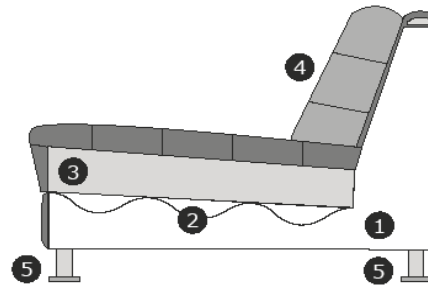

Model
Popoline
Blue Label

Productinformatie

	Element	Afmetingen		Element	Afmetingen		Element	Afmetingen
	2,5-zits	B – 236 cm H – 92 cm D – 109 cm		2,5-zits zonder armen	B – 200 cm H – 92 cm D – 109 cm		Hocker ± 100x65 cm	B – 100 cm H – 47 cm D – 60 cm
	2-zits	B – 199 cm H – 92 cm D – 109 cm		2-zits zonder armen	B – 136 cm H – 92 cm D – 109 cm		Hocker ¼ rond L Kussen vast gestoffeerd	B – 98 cm H – 46 cm D – 98 cm
	1,5-zits/loveseat	B – 136 cm H – 92 cm D – 109 cm		1,5-zits zonder armen	B – 100 cm H – 92 cm D – 109 cm		Hocker ¼ rond XL Kussen vast gestoffeerd	B – 109 cm H – 46 cm D – 109 cm
	1-zits/fauteuil	B – 116 cm H – 92 cm D – 109 cm		1-zits zonder armen	B – 80 cm H – 92 cm D – 109 cm			
	2,5-zits arm links of rechts	B – 218 cm H – 92 cm D – 109 cm		Longchair links of rechts	B – 113 cm H – 92 cm D – 226 cm			
	2-zits arm links of rechts	B – 181 cm H – 92 cm D – 109 cm		Divan links of rechts	B – 117 cm H – 92 cm D – 160 cm			
	1,5-zits arm links of rechts	B – 118 cm H – 92 cm D – 109 cm		Hoeelement	B – 106 cm H – 92 cm D – 106 cm			
	1-zits arm links of rechts	B – 98 cm H – 92 cm D – 109 cm		Hocker ± 100x100 cm	B – 100 cm H – 47 cm D – 100 cm			

Productinformatie

Verklaring van doorsnee tekening:

- 1) Romp: Houtvezelplaat, Grenen regels, Hardhout, Hardboard
- 2) Zitvering: Nosag veren
- 3) Zitvulling: HR3032 + SG18 schuim afgedekt met dacron wattenlaag 150g/m².
- 4) Rugvulling: Siliconenvezels / / Lendenkussens mix van veren en gesneden schuim.
- 5) Poot mogelijkheden: zwart hout

Zithoogte/diepte: ± 46/54 cm

Armhoogte/breedte: ± 69/25 cm

Model is standaard door gestoffeerd en verbinding d.m.v. krokodillenbekken

Voorwaarden

Op alle opdrachten zijn onze algemene voorwaarden van toepassing gedeponneerd bij de Kamer van Koophandel te Tiel onder nummer 30232893